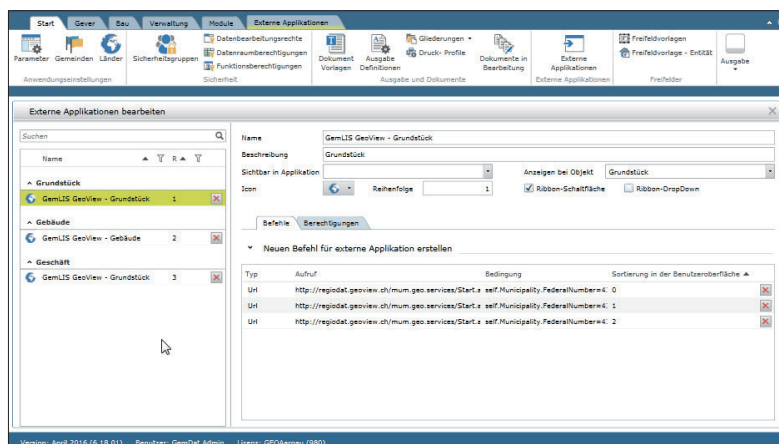

DIE BAUVERWALTUNGS-WEB-APPLIKATION BAUGESUCHE EFFIZIENT+TRANSPARENT ABWICKELN

- Sämtliche Angaben, Termine, Pläne und Unterlagen zu Baugesuchen in einer mobilen Applikation verwalten und nutzen
- Geschäftsverwaltung mit persönlicher Terminüberwachung, integrierter Kommunikationsführung, Ablauf- und Checklisten-basierter Gesuchsbearbeitung und Dokumenten-Verwaltung
- Einfache Handhabung – übersichtliche thematische Struktur
- Online-Anbindung an das Gebäude- und Wohnungsregister GWR
- Durchgängige Integration mit dem GemLIS Liegenschaftsverzeichnis GD Lieg
- Anzeige der örtlichen Lage der Objekte und Baugesuche im GemLIS-Viewer Geo-View zusammen mit relevanten Informationen, wie Zonenpläne, LKs, usw.
- Webbasiert - überall rund um die Uhr verfügbar

Version: April 2016 (6.18.01) Benutzer: GemDat Admin Lizenz: GEOAergau (980)

- Schnittstellen zu Amtlicher Vermessung/Liegenschaftsverzeichnis, Grundbuch, Einwohnerkontrolle, Protokollsystemen, usw.
- Mandantenfähig, mit flexiblem Berechtigungssystem
- Direkt verknüpft mit Outlook (Mail und Termine), Word und Excel