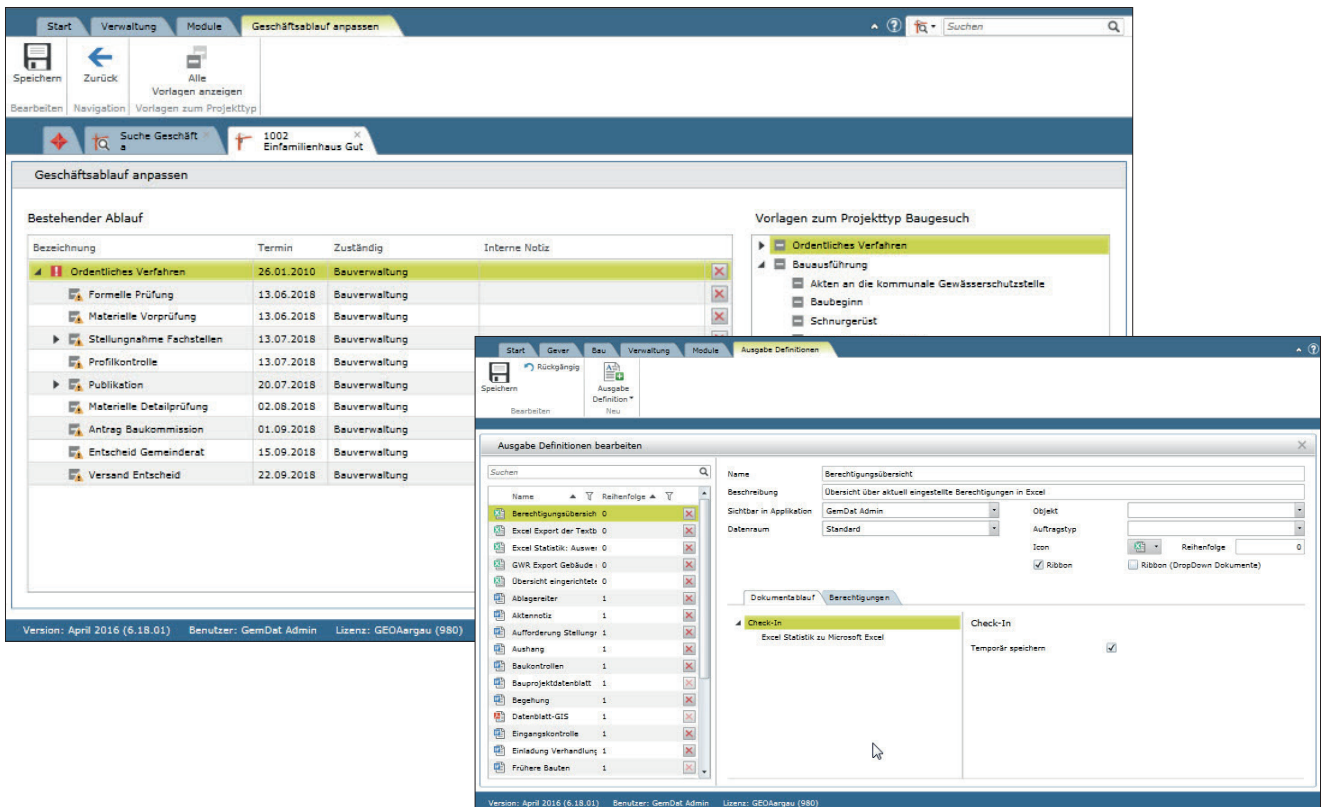

DIE BAUVERWALTUNGS-WEB-APPLIKATION BAUGESUCHE EFFIZIENT+TRANSPARENT ABWICKELN

- Sämtliche Angaben, Termine, Pläne und Unterlagen zu Baugesuchen in einer mobilen Applikation verwalten und nutzen
- Geschäftsverwaltung mit persönlicher Terminüberwachung, integrierter Kommunikationsführung, Ablauf- und Checklisten-basierter Gesuchsbearbeitung und Dokumenten-Verwaltung
- Einfache Handhabung – übersichtliche thematische Struktur
- Online-Anbindung an das Gebäude- und Wohnungsregister GWR
- Durchgängige Integration mit dem GemLIS Liegenschaftsverzeichnis GD Lieg
- Anzeige der örtlichen Lage der Objekte und Baugesuche im GemLIS-Viewer Geo-View zusammen mit relevanten Informationen, wie Zonenpläne, LKs, usw.
- Webbasiert - überall rund um die Uhr verfügbar

Version: April 2016 (6.18.01) Benutzer: GemDat Admin Lizenz: GEOAergau (980)

- Schnittstellen zu Amtlicher Vermessung/Liegenschaftsverzeichnis, Grundbuch, Einwohnerkontrolle, Protokollsystemen, usw.
- Mandantenfähig, mit flexiblem Berechtigungssystem
- Direkt verknüpft mit Outlook (Mail und Termine), Word und Excel